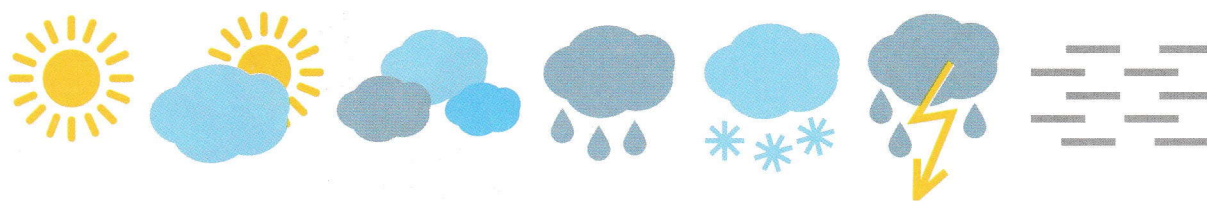

1 Przyjrzyj się i nazwij symbole pogody. W niebieskich oknach narysuj po śladzie symbole. W środkowym oknie narysuj ten symbol, którego brakuje.

- Narysuj serduszek przy symbolu pogody, którą lubisz najbardziej.
- Postaw **x** przy symbolu pogody, którą lubisz najmniej.